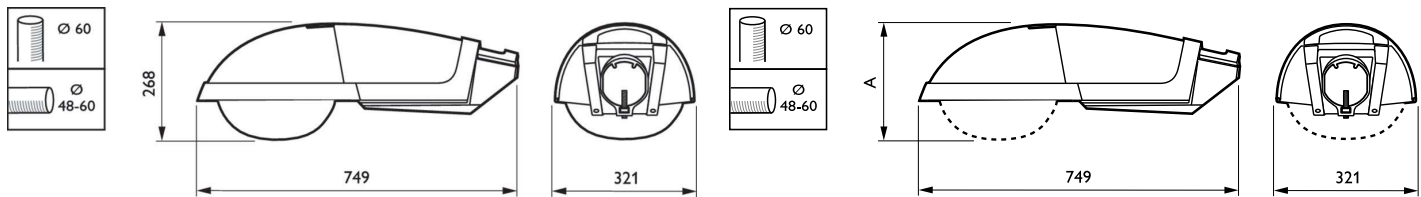

## SGP340 SON-T100W II PC SKD 48/60

Selenium LED, SON-T, 100 W, Bezpečnostní třída II,  
Polykarbonátová miska/kryt, Univerzální pro průměr 48 až  
60 mm

Selenium SGP340 je výkonné, ergonomické svítidlo uličního osvětlení. Jeho jednoduchý oblý tvar mu umožňuje zapadnout do jakéhokoli prostředí, ve dne proto nebude působit vizuálně rušivě. Výjimečný optický výkon svítidla Selenium zajišťuje známý reflektor T-POT. Samostatný systém Chronosense (bez ovládacího kabelu) nebo spínač ztlumení umožňují úspory energie. Svítidlo Selenium je vhodné pro montáž na výložník i na sloup. Pro optimální instalaci lze volit ze tří úhlů sklonu (0, 5, 15°).

### Údaje o produktu

Obecné informace		Typ optického krytu	
Kód řady svítidel	SON-T [SON-T]	Venkovní typ optiky	Polykarbonátová miska/kryt
Patice krytky	E40 [E40]		Otevřený T-POT
Předřadník	CONV [Klasický]	Provozní a elektrické	
Fotobuňka	-	Vstupní napětí	230 až 240 V
Kód produktové řady	BGP340 [Selenium LED]	Spotřeba energie	100 W
Vestavěné ovládání	-	Mechanické a materiály	
Značka CE	Ano	Barva těla	Šedá
Značka ENEC	-	Montážní přípravek	Univerzální pro průměr 48 až 60 mm
Světelně technické		Celková výška	268 mm
Standardní úhel sklonu v případě montáže na vršek sloupku	5°	Certifikace a použití	
Standardní úhel sklonu při montáži s bočním vstupem	0°	Kód ochrany proti vniknutí	IP66 [Chráněno proti proniknutí prachu, chráněno proti silně tryskající vodě]

# Selenium

Kód ochrany proti mechanickým nárazům	IK08 [5 J odolná proti vandalismu]
Třída ochrany IEC	Bezpečnostní třída II
<b>Označení a balení</b>	
Objednací název produktu	SGP340 SON-T100W II PC SKD 48/60
Celý název výrobku	SGP340 SON-T100W II PC SKD 48/60
Full EOC	872790063555300
Objednací kód	63555300

## Rozměrové výkresy