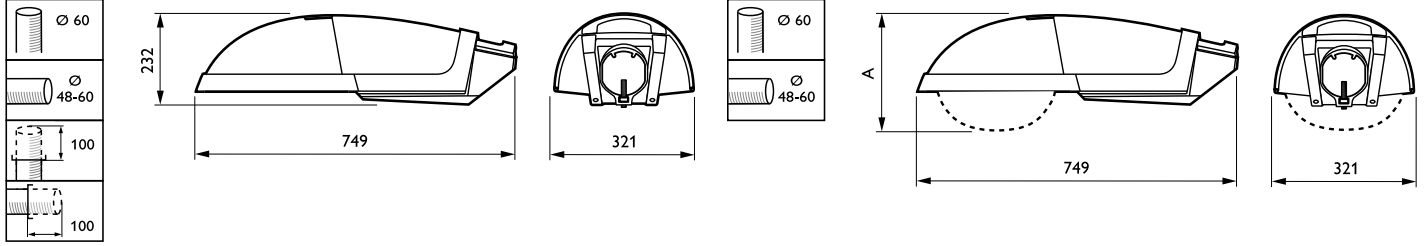

Selenium

Tam ürün adı	SGP340 SON-T100W K II FG SKD 48/60
Tam ürün kodu	872790063557700
Sipariş kodu	63557700
Malzeme No. (12NC)	910925842912
Numeratör - Paket Başına Miktar	1
EAN/UPC - Ürün/Kutu	8727900635577

Numeratör - Büyük kutu başına paket sayısı	1
EAN/UPC - Kutu	8727900635577

Boyutlu çizim

Product

SGP340 SON-T100W K II FG SKD 48/60