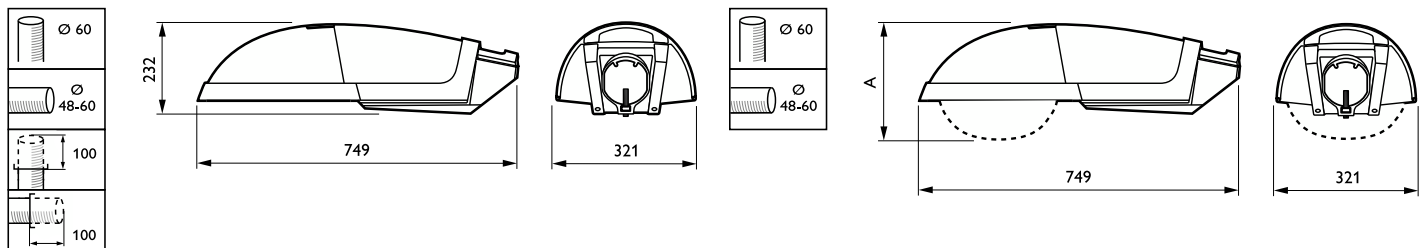

Selenium

Cod de protecție împotriva impactului mecanic	IK08 [5 J rezistent la vandalizare]
Clasă de protecție IEC	Clasa de siguranță II
Date despre produs	
Nume comandă produs	SGP340 SON-T150W II FG SKD FU KC 48/60
Numele complet al produsului	SGP340 SON-T150W II FG SKD FU KC 48/60

Full EOC	871155912777400
Cod de comandă	12777400
Număr material (12NC)	910925843112
Numărător SAP – Cantitate per pachet	1
EAN/UPC – Produs/Cutie	8711559127774
Numărător SAP – Pachete per exterior	1
EAN/UPC – Cutie	8711559127774

Cote

Product

SGP340 SON-T150W II FG SKD FU KC 48/60