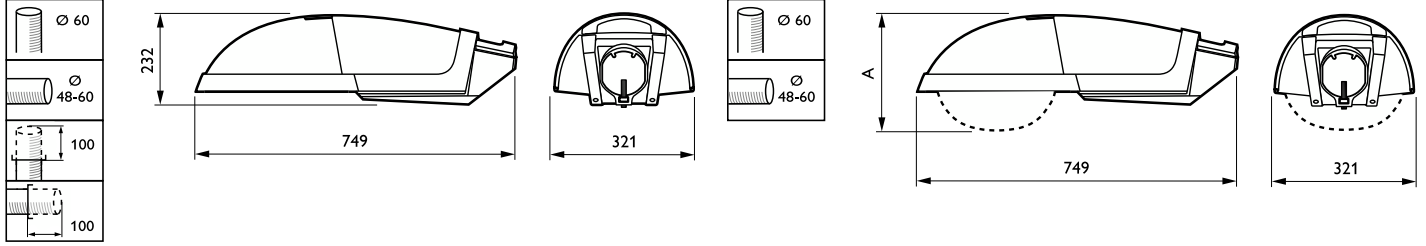

Selenium

Tam ürün adı	SGP340 SON-T150W K 240V I FG SKD P1 34/4
Tam ürün kodu	872790061062800
Sipariş kodu	61062800
Malzeme No. (12NC)	910925843512
Numeratör - Paket Başına Miktar	1
EAN/UPC - Ürün/Kutu	8727900610628

Numeratör - Büyük kutu başına paket sayısı	1
EAN/UPC - Kutu	8727900610628

Boyutlu çizim

Product

SGP340 SON-T150W K 240V I FG SKD P1 34/4