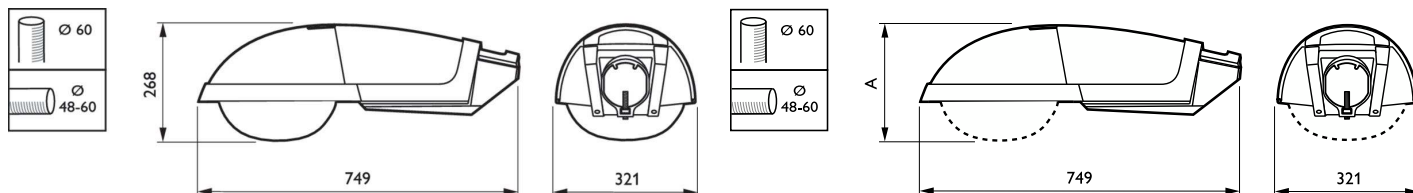

Selenium

Třída ochrany IEC	Bezpečnostní třída I
Označení a balení	
Objednací název produktu	SGP340 SON-T250W K I PC SKD 48/60
Celý název výrobku	SGP340 SON-T250W K I PC SKD 48/60
Full EOC	871155913330000
Objednací kód	13330000

Číslo materiálu (12NC)	910925847212
Číslování SAP – počet v balení	1
EAN/UPC – výrobek/pouzdro	8711559133300
Číslování SAP – balení v krabičce	1
Pouzdro – EAN/UPC	8711559133300

Rozměrové výkresy

Product

SGP340 SON-T250W K I PC SKD 48/60