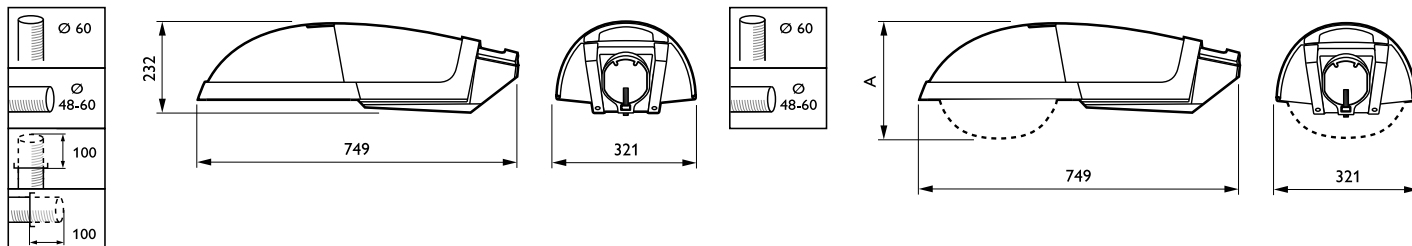

Selenium

SGP340 SON-T250W I FG SKD 48/60

Selenium LED, SON-T, 250 W, Bezpečnostní třída I, Ploché sklo, Univerzální pro průměr 48 až 60 mm

Selenium SGP340 je výkonné, ergonomické svítidlo uličního osvětlení. Jeho jednoduchý oblý tvar mu umožňuje zapadnout do jakéhokoli prostředí, ve dne proto nebude působit vizuálně rušivě. Výjimečný optický výkon svítidla Selenium zajišťuje známý reflektor T-POT. Samostatný systém Chronosense (bez ovládacího kabelu) nebo spínač ztlumení umožňují úspory energie. Svítidlo Selenium je vhodné pro montáž na výložník i na sloup. Pro optimální instalaci lze volit ze tří úhlů sklonu (0, 5, 15°).

Údaje o produktu

Obecné informace		Venkovní typ optiky	
Kód řady svítidel	SON-T [SON-T]	Otevřený T-POT	
Patice krytky	E40 [E40]	Provozní a elektrické	
Předřadník	CONV [Klasický]	Vstupní napětí	230 až 240 V
Fotobuňka	-	Spotřeba energie	250 W
Kód produktové řady	BGP340 [Selenium LED]	Mechanické a materiály	
Vestavěné ovládání	-	Barva těla	Šedá
Značka CE	Ano	Montážní přípravek	Univerzální pro průměr 48 až 60 mm
Značka ENEC	-	Celková výška	232 mm
Světelně technické		Certifikace a použití	
Standardní úhel sklonu v případě montáže na vršek sloupku	5°	Kód ochrany proti vniknutí	IP66 [Chráněno proti proniknutí prachu, chráněno proti silně tryskající vodě]
Standardní úhel sklonu při montáži s bočním vstupem	0°	Kód ochrany proti mechanickým nárazům	IK08 [5 J odolná proti vandalismu]
Typ optického krytu	Ploché sklo		

Selenium

Třída ochrany IEC	Bezpečnostní třída I
Označení a balení	
Objednací název produktu	SGP340 SON-T250W I FG SKD 48/60
Celý název výrobku	SGP340 SON-T250W I FG SKD 48/60
Full EOC	872790063570600
Objednací kód	63570600

Číslo materiálu (12NC)	910925848412
Číslování SAP – počet v balení	1
EAN/UPC – výrobek/pouzdro	8727900635706
Číslování SAP – balení v krabici	1
Pouzdro – EAN/UPC	8727900635706

Rozměrové výkresy

Product

SGP340 SON-T250W I FG SKD 48/60