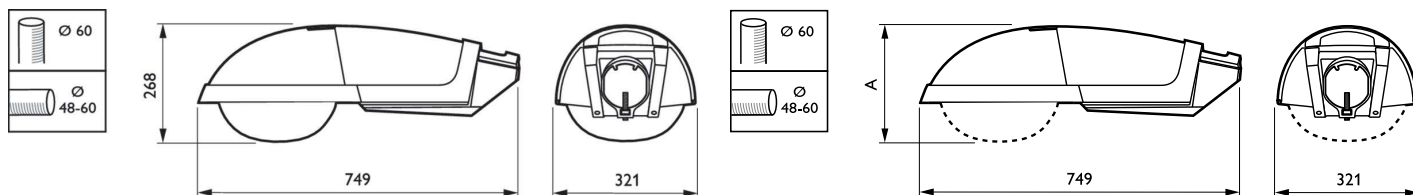

Selenium

SGP340 SON-T50W K I PC SKD 48/60

Selenium LED, SON-T, 50 W, Bezpečnostní třída I, Polykarbonátová miska/kryt, Univerzální pro průměr 48 až 60 mm

Selenium SGP340 je výkonné, ergonomické svítidlo uličního osvětlení. Jeho jednoduchý oblý tvar mu umožňuje zapadnout do jakéhokoli prostředí, ve dne proto nebude působit vizuálně rušivě. Výjimečný optický výkon svítidla Selenium zajišťuje známý reflektor T-POT. Samostatný systém Chronosense (bez ovládacího kabelu) nebo spínač ztlumení umožňují úspory energie. Svítidlo Selenium je vhodné pro montáž na výložník i na sloup. Pro optimální instalaci lze volit ze tří úhlů sklonu (0, 5, 15°).

Údaje o produktu

Obecné informace		Typ optického krytu	
Kód řady svítidel	SON-T [SON-T]	Polykarbonátová miska/kryt	
Patice krytky	E27 [E27]	Venkovní typ optiky	
Předřadník	CONV [Klasický]	Otevřený T-POT	
Fotobuňka	-		
Kód produktové řady	BGP340 [Selenium LED]		
Vestavěné ovládání	-		
Značka CE	Ano		
Značka ENEC	-		
Světelně technické		Provozní a elektrické	
Standardní úhel sklonu v případě montáže na vršek sloupku	5°	Vstupní napětí	230 až 240 V
Standardní úhel sklonu při montáži s bočním vstupem	0°	Spotřeba energie	50 W
		Mechanické a materiály	
		Barva těla	Šedá
		Montážní přípravek	Univerzální pro průměr 48 až 60 mm
		Celková výška	268 mm
		Certifikace a použití	
		Kód ochrany proti vniknutí	IP66 [Chráněno proti proniknutí prachu, chráněno proti silně tryskající vodě]

Selenium

Kód ochrany proti mechanickým nárazům	IK08 [5 J odolná proti vandalismu]
Třída ochrany IEC	Bezpečnostní třída I
Označení a balení	
Objednací název produktu	SGP340 SON-T50W K I PC SKD 48/60
Celý název výrobku	SGP340 SON-T50W K I PC SKD 48/60
Full EOC	871155912651700
Objednací kód	12651700

Číslo materiálu (12NC)	910925848712
Číslování SAP – počet v balení	1
EAN/UPC – výrobek/pouzdro	8711559126517
Číslování SAP – balení v krabici	1
Pouzdro – EAN/UPC	8711559126517

Rozměrové výkresy

Product

SGP340 SON-T50W K I PC SKD 48/60