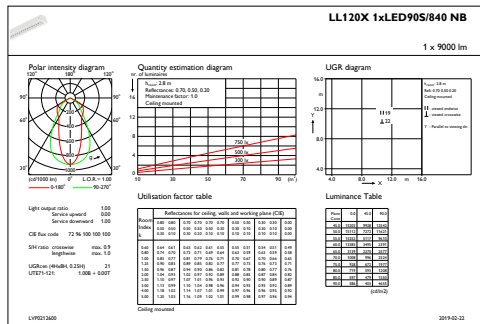

Фотометрические данные

IFGU1_LL120X1xLED90S840NB

IFPC1_LL120X1xLED90S840NB