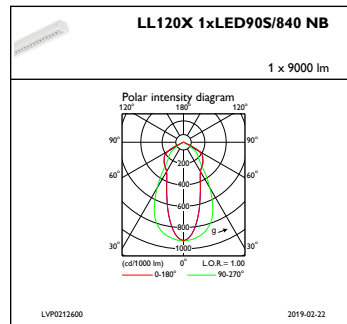

Фотометрические данные

IFGU1_LL120X1xLED90S840NB

IFPC1_LL120X1xLED90S840NB