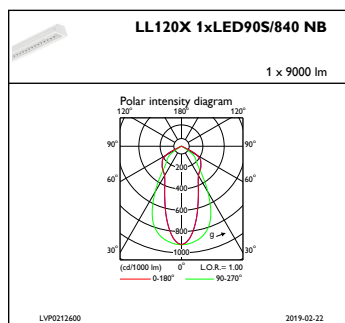

CoreLine Trunking

Чертеж размеров

CoreLine electr. units LL120X-LL122X

Фотометрические данные

IFGU1_LL120X1xLED90S840NB

IFPC1_LL120X1xLED90S840NB