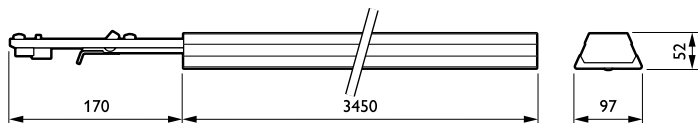

CoreLine Trunking

Чертеж размеров

CoreLine electr. units LL120X-LL122X