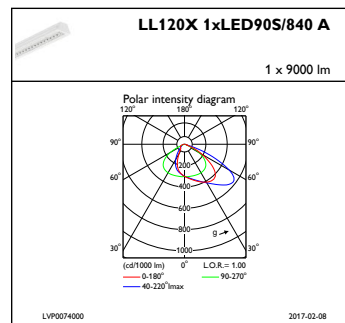

Фотометрические данные

IFGU1_LL120X1xLED90S840A

IFPC1_LL120X1xLED90S840A