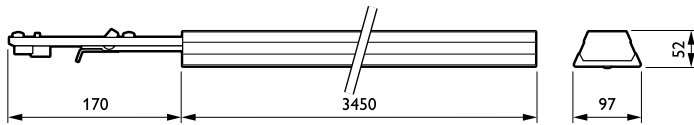

CoreLine Trunking

Чертеж размеров

CoreLine electr. units LL120X-LL122X