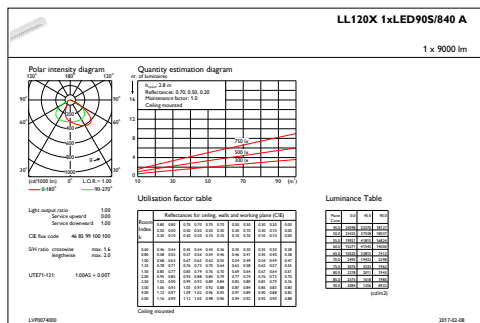

CoreLine Trunking

Чертеж размеров

CoreLine electr. units LL120X-LL122X

Фотометрические данные

IFGU1_LL120X1xLED90S840A

IFPC1_LL120X1xLED90S840A