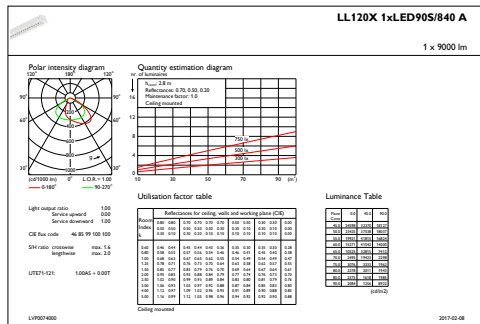

CoreLine Trunking

Чертеж размеров

CoreLine electr. units LL120X-LL122X

Фотометрические данные

IFGU1_LL120X1xLED90S840A

IFPC1_LL120X1xLED90S840A

© 2019 Signify Holding Все права защищены. Signify никоим образом не гарантирует точность и полноту представленной здесь информации и не несет ответственности за любые действия, совершенные в этой связи.