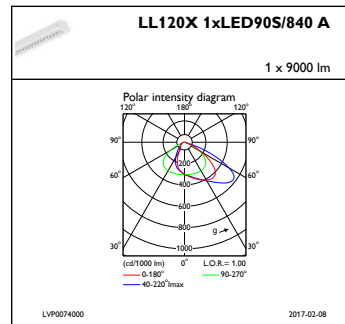

CoreLine Trunking

Чертеж размеров

CoreLine electr. units LL120X-LL122X

Фотометрические данные

IFGU1_LL120X1xLED90S840A

IFPC1_LL120X1xLED90S840A

© 2019 Signify Holding Все права защищены. Signify никоим образом не гарантирует точность и полноту представленной здесь информации и не несет ответственности за любые действия, совершенные в этой связи.