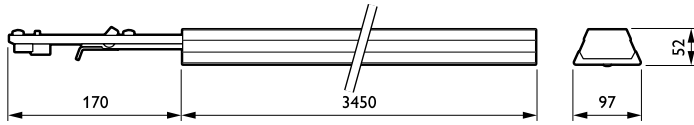

CoreLine Trunking

Чертеж размеров

CoreLine electr. units LL120X-LL122X