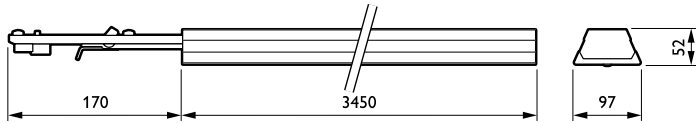

CoreLine Trunking

Чертеж размеров

CoreLine electr. units LL120X-LL122X