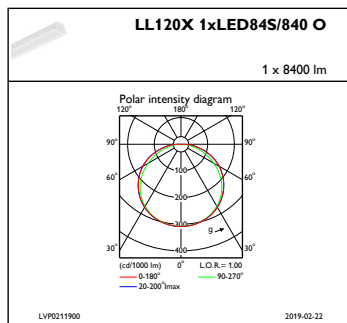

Фотометрические данные

IFPC1_LL120X1xLED84S840O

IFGU1_LL120X1xLED84S840O