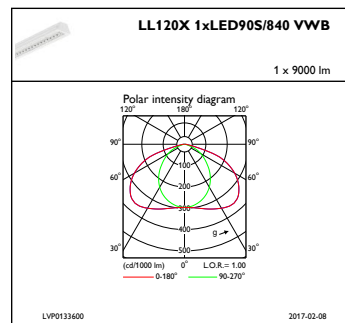

Фотометрические данные

IFGU1_LL120X1xLED90S840VWB

IFPC1_LL120X1xLED90S840VWB