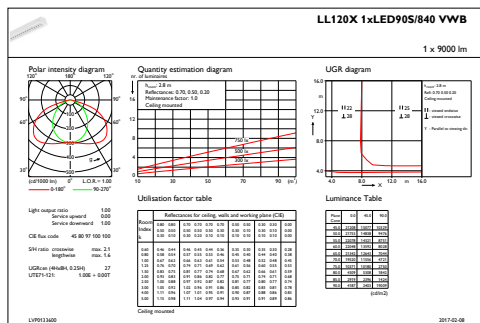

CoreLine Trunking

Чертеж размеров

CoreLine electr. units LL120X-LL122X

Фотометрические данные

IFGU1_LL120X1xLED90S840VWB

IFPC1_LL120X1xLED90S840VWB