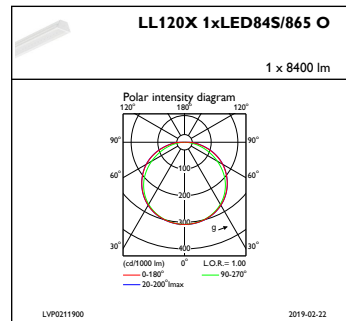

Sterowniki i zmiana natężenia strumienia świetlnego

Funkcja ściemniania	brak
---------------------	------

Mechanika i korpus

Materiał obudowy	Stal
Materiał odbłyśnika	-
Materiał optyki	PC
Materiał pokrywy optycznej/soczewki	Poliwęglan
Materiał mocowania	Steel
Wykończenie klosza/soczewki	Mleczny
Całkowita długość	3450 mm
Całkowita szerokość	95 mm
Całkowita wysokość	52 mm
Wysokość	52 mm
Średnica	brak
Kolor	WH

CoreLine Trunking

Rysunki techniczne

CoreLine electr. units LL120X-LL122X

Dane fotometryczne

IFGU1_LL120X1xLED84S865O

IFPC1_LL120X1xLED84S865O