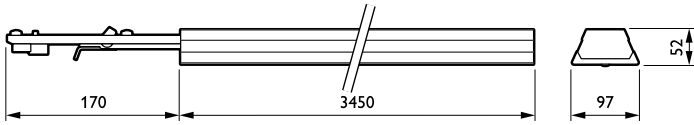

CoreLine Trunking

Rysunki techniczne

CoreLine electr. units LL120X-LL122X