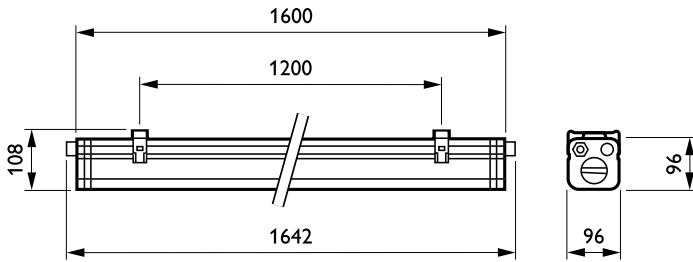

PacificLED gen4

Cote

Pacific LED WT470C-WT482C