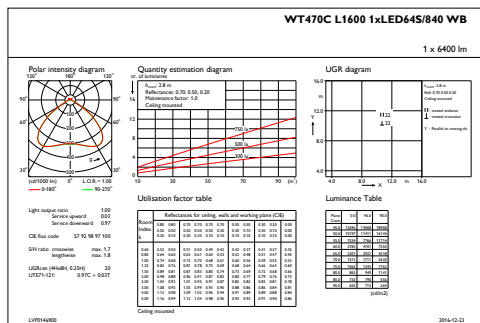

Date fotometrice

IFGU1_WT470CL16001xLED64S840WB