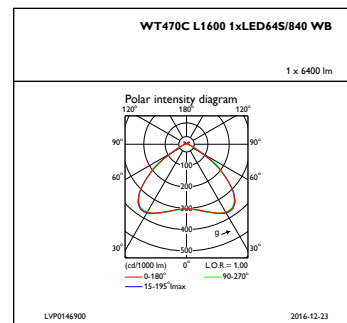

IFPC1_WT470CL16001xLED64S840WB