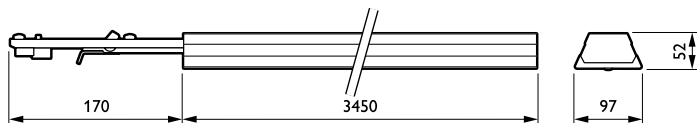

CoreLine Trunking

Чертеж размеров

CoreLine electr. units LL120X-LL122X