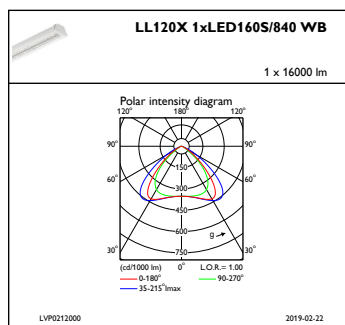

### Чертеж размеров

CoreLine electr. units LL120X-LL122X

### Фотометрические данные

IFGU1\_LL120X1xLED160S840WB

IFPC1\_LL120X1xLED160S840WB