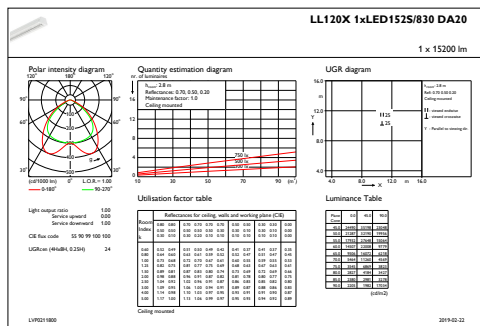

Фотометрические данные

IFGU1_LL120X1xLED152S830DA20

IFPC1_LL120X1xLED152S830DA20