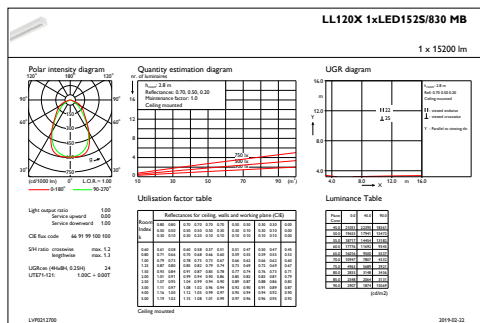

Фотометрические данные

IFGU1_LL120X1xLED152S830MB

IFPC1_LL120X1xLED152S830MB