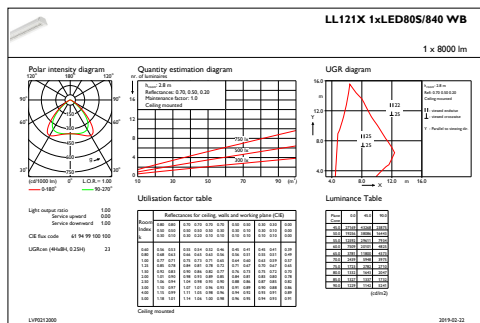

Фотометрические данные

IFGU1_LL121X1xLED80S840WB

IFPC1_LL121X1xLED80S840WB