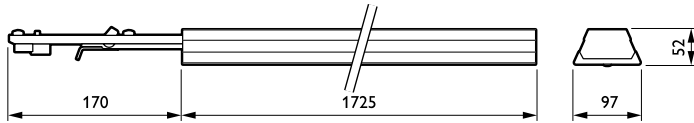

CoreLine Trunking

Чертеж размеров

CoreLine electr. units LL120X-LL122X