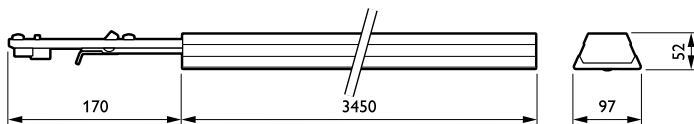

Соответствие требованиям и область применения

Код защиты от проникновения	IP20 [Защита пальцев]
Код степени защиты от механических воздействий	IK02 [0.2 J standard]

Первоначальная производительность (соответствие МЭК)

Начальная светоотдача	15000 lm
Допустимое отклонение светового потока	+/-2%
Начальная эффективность освещения светодиода	120 lm/W
Нач. корр. цветовая температура	4000 K

Нач. индекс цветопередачи	≥80
Начальная цветность	(0.38, 0.38) SDCM <3
Начальная входная мощность	126 W
Допустимое значение потребляемой мощности	+/-10%

Производительность со временем (соответствие МЭК)

Control gear failure rate at median useful life	5 %
50000 h	
Lumen maintenance at median useful life*	L80
50000 h	

Условия эксплуатации

Диапазон температуры окружающей среды	+20 to +35 °C
Performance ambient temperature Tq	25 °C
Максимальный уровень уменьшения яркости света	Not applicable
Подходит для случайного переключения	No

Данные об изделии

Полный код продукта	871869698887900
Название продукта для заказа	LL120X LED150S/840 2x PSU PCO 5 WH
EAN/UPC — продукт	8718696988879
Код заказа	910925864543
Нумератор — количество на упаковку	1
Нумератор — упаковок на внешний короб	1
Материал № (12NC)	910925864543
Вес нетто (шт.)	6,990 kg

Чертеж размеров

CoreLine electr. units LL120X-LL122X