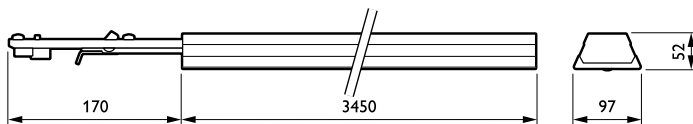

Соответствие требованиям и область применения

Код защиты от проникновения	IP20 [Защита пальцев]
Код степени защиты от механических воздействий	IK02 [0.2 J standard]

Первоначальная производительность (соответствие МЭК)

Начальная светоотдача	15000 lm
Допустимое отклонение светового потока	+/-2%
Начальная эффективность освещения светодиода	120 lm/W
Нач. корр. цветовая температура	4000 K

Нач. индекс цветопередачи	≥80
Начальная цветность	(0.38, 0.38) SDCM <3
Начальная входная мощность	126 W
Допустимое значение потребляемой мощности	+/-10%

Производительность со временем (соответствие МЭК)

Control gear failure rate at median useful life	5 %
50000 h	
Lumen maintenance at median useful life*	L80
50000 h	

Условия эксплуатации

Диапазон температуры окружающей среды	+20 to +35 °C
Performance ambient temperature Tq	25 °C
Максимальный уровень уменьшения яркости света	Not applicable
Подходит для случайного переключения	No

Данные об изделии

Полный код продукта	871869698887900
Название продукта для заказа	LL120X LED150S/840 2x PSU PCO 5 WH
EAN/UPC — продукт	8718696988879
Код заказа	910925864543
Нумератор — количество на упаковку	1
Нумератор — упаковок на внешний короб	1
Материал № (12NC)	910925864543
Вес нетто (шт.)	6,990 kg

Чертеж размеров

CoreLine electr. units LL120X-LL122X