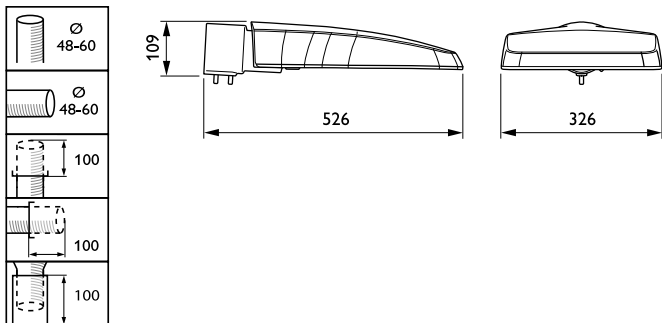

ClearWay gen2

Maatschets

ClearWay gen2 BGP307