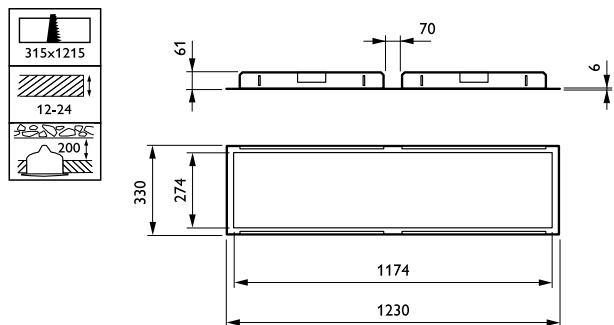

Údaje o produktu

General Information	
Třída ochrany IEC	-
Značka CE	CE mark
Materiál	Steel
Úhel	-
Barva příslušenství	WH
Product Family Code	RC134Z [Coreline Recessed Acc.]
Operating and Electrical	
Vstupní napětí	- V
Vstupní frekvence	- Hz
Mechanical and Housing	
Celková délka	1230 mm
Celková šířka	330 mm
Celková výška	61 mm

Rozměry (výška x šířka x hloubka)	61 x 330 x 1230 mm (2.4 x 13 x 48.4 in)
Approval and Application	
IP kód	-
Product Data	
Úplný kód výrobku	871869698724700
Objednací název produktu	RC134Z CFRM-PLC WH W30L120
EAN/UPC – výrobek	8718696987247
Objednací kód	98724700
Číslování – počet v balení	1
Číslování – balení v krabici	1
Materiál č. (12NC)	910925864623
Celková hmotnost (kus)	2,100 kg

CoreLine Recessed

Rozměrové výkresy

CoreLine Recessed acc. RC134Z/RC135Z