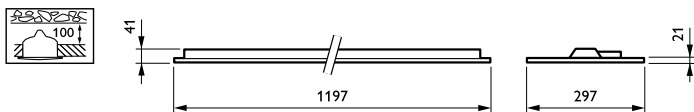

Regulovatelné	Ne

Mechanical and Housing

Materiál pláště	Ocel
Materiál reflektoru	Polykarbonát
Materiál optiky	Polycarbonate
Materiál optického krytu / čoček	Polykarbonát
Materiál uchycení	-
Povrchová úprava optického krytu / čoček	Texturovaná
Celková délka	1197 mm
Celková šířka	297 mm
Celková výška	41 mm
Barva	WH

Approval and Application

IP kód	IP44 [Chráněno proti proniknutí drátů, chráněno proti stříkající vodě]
Kód ochrany proti mechanickým nárazům	IK02 [0.2 J standard]

Initial Performance (IEC Compliant)

Počáteční světelný tok	2700 lm
Tolerance světelného toku	+/-8%
Počáteční účinnost svítidla LED	95 lm/W
Poč. korel. teplota chromatičnosti	3000 K
Poč. Index barevného podání	≥80
Původní chromatičnost	(0.43, 0.40) SDCM <3

Počáteční příkon	28.5 W
Tolerance spotřeby energie	+/-10%

Over Time Performance (IEC Compliant)

Control gear failure rate at median useful life 50000 h	5 %
Lumen maintenance at median useful life* 50000 h	L75

Application Conditions

Rozsah okolní teploty	+10 až +40 °C
Performance ambient temperature Tq	25 °C
Maximální úroveň stmívání	Nerelevantní

Product Data

Úplný kód výrobku	871869934797000
Objednací název produktu	RC134B LED27S/830 PSU W30L120 NOC
EAN/UPC – výrobek	8718699347970
Objednací kód	34797000
Číslování – počet v balení	1
Číslování – balení v krabici	1
Materiál č. (12NC)	910925864755
Celková hmotnost (kus)	3,000 kg

Rozměrové výkresy

CoreLine Recessed RC134B/RC135B