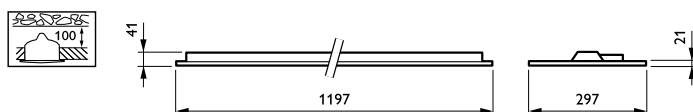

Regulovatelné	Ano

Mechanical and Housing

Materiál pláště	Ocel
Materiál reflektoru	Polykarbonát
Materiál optiky	Polycarbonate
Materiál optického krytu / čoček	Polykarbonát
Materiál uchycení	-
Povrchová úprava optického krytu / čoček	Texturovaná
Celková délka	1197 mm
Celková šířka	297 mm
Celková výška	41 mm
Barva	WH

Approval and Application

IP kód	IP44 [Chráněno proti proniknutí drátů, chráněno proti stříkající vodě]
Kód ochrany proti mechanickým nárazům	IK02 [0.2 J standard]

Initial Performance (IEC Compliant)

Počáteční světelný tok	3700 lm
Tolerance světelného toku	+/-8%
Počáteční účinnost svítidla LED	104 lm/W
Poč. korel. teplota chromatičnosti	3000 K

Poč. Index barevného podání	≥80
Původní chromatičnost	(0.43, 0.40) SDCM <3
Počáteční příkon	35.5 W
Tolerance spotřeby energie	+/-10%

Over Time Performance (IEC Compliant)

Control gear failure rate at median useful life	5 %
life	50000 h
Lumen maintenance at median useful life*	L75
	50000 h

Application Conditions

Rozsah okolní teploty	+10 až +40 °C
Performance ambient temperature Tq	25 °C
Maximální úroveň stmívání	1%

Product Data

Úplný kód výrobku	871869934802100
Objednávací název produktu	RC134B LED37S/830 PSD W30L120 NOC
EAN/UPC – výrobek	8718699348021
Objednávací kód	34802100
Číslování – počet v balení	1
Číslování – balení v krabici	1
Materiál č. (12NC)	910925864760
Celková hmotnost (kus)	3,000 kg

Rozměrové výkresy

CoreLine Recessed RC134B/RC135B