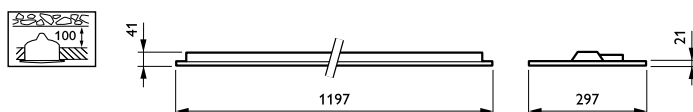

Regulovatelné	Ano

Mechanical and Housing

Materiál pláště	Ocel
Materiál reflektoru	Polykarbonát
Materiál optiky	Polycarbonate
Materiál optického krytu / čoček	Polykarbonát
Materiál uchycení	-
Povrchová úprava optického krytu / čoček	Texturovaná
Celková délka	1197 mm
Celková šířka	297 mm
Celková výška	41 mm
Barva	WH

Approval and Application

IP kód	IP44 [Chráněno proti proniknutí drátů, chráněno proti stříkající vodě]
Kód ochrany proti mechanickým nárazům	IK02 [0.2 J standard]

Initial Performance (IEC Compliant)

Počáteční světelný tok	3700 lm
Tolerance světelného toku	+/-8%
Počáteční účinnost svítidla LED	117 lm/W
Poč. korel. teplota chromatičnosti	3000 K

Poč. Index barevného podání	≥80
Původní chromatičnost	(0.43, 0.40) SDCM <3
Počáteční příkon	31.5 W
Tolerance spotřeby energie	+/-10%

Over Time Performance (IEC Compliant)

Control gear failure rate at median useful life 50000 h	5 %
Lumen maintenance at median useful life* 50000 h	L75

Application Conditions

Rozsah okolní teploty	+10 až +40 °C
Performance ambient temperature Tq	25 °C
Maximální úroveň stmívání	1%

Product Data

Úplný kód výrobku	871869934815100
Objednávací název produktu	RC134B LED37S/830 PSD W30L120 OC
EAN/UPC – výrobek	8718699348151
Objednávací kód	34815100
Číslování – počet v balení	1
Číslování – balení v krabici	1
Materiál č. (12NC)	910925864773
Celková hmotnost (kus)	3,000 kg

Rozměrové výkresy

CoreLine Recessed RC134B/RC135B