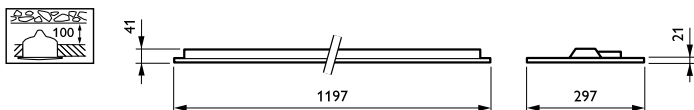

Regulovatelné	Ne

Mechanical and Housing

Materiál pláště	Ocel
Materiál reflektoru	Polykarbonát
Materiál optiky	Polycarbonate
Materiál optického krytu / čoček	Polykarbonát
Materiál uchycení	-
Povrchová úprava optického krytu / čoček	Texturovaná
Celková délka	1197 mm
Celková šířka	297 mm
Celková výška	41 mm
Barva	WH

Approval and Application

IP kód	IP44 [Chráněno proti proniknutí drátů, chráněno proti stříkající vodě]
Kód ochrany proti mechanickým nárazům	IK02 [0.2 J standard]

Initial Performance (IEC Compliant)

Počáteční světelný tok	3700 lm
Tolerance světelného toku	+/-8%
Počáteční účinnost svítidla LED	109 lm/W
Poč. korel. teplota chromatičnosti	4000 K
Poč. Index barevného podání	≥80
Původní chromatičnost	(0.38, 0.38) SDCM <3

Počáteční příkon	34 W
Tolerance spotřeby energie	+/-10%

Over Time Performance (IEC Compliant)

Control gear failure rate at median useful life 50000 h	5 %
Lumen maintenance at median useful life* 50000 h	L75

Application Conditions

Rozsah okolní teploty	+10 až +40 °C
Performance ambient temperature Tq	25 °C
Maximální úroveň stmívání	Nerelevantní

Product Data

Úplný kód výrobku	871869934818200
Objednávací název produktu	RC134B LED375/840 PSU W30L120 NOC
EAN/UPC – výrobek	8718699348182
Objednávací kód	34818200
Číslování – počet v balení	1
Číslování – balení v krabici	1
Materiál č. (12NC)	910925864776
Celková hmotnost (kus)	3,300 kg

Rozměrové výkresy

CoreLine Recessed RC134B/RC135B