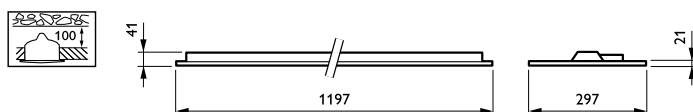

Regulovatelné	Ano

Mechanical and Housing

Materiál pláště	Ocel
Materiál reflektoru	Polykarbonát
Materiál optiky	Polycarbonate
Materiál optického krytu / čoček	Polykarbonát
Materiál uchycení	-
Povrchová úprava optického krytu / čoček	Texturovaná
Celková délka	1197 mm
Celková šířka	297 mm
Celková výška	41 mm
Barva	WH

Approval and Application

IP kód	IP44 [Chráněno proti proniknutí drátů, chráněno proti stříkající vodě]
Kód ochrany proti mechanickým nárazům	IK02 [0,2 J standard]

Initial Performance (IEC Compliant)

Počáteční světelný tok	2700 lm
Tolerance světelného toku	+/-8%
Počáteční účinnost svítidla LED	102 lm/W
Poč. korel. teplota chromatičnosti	4000 K

Poč. Index barevného podání	≥80
Původní chromatičnost	(0,38, 0,38) SDCM <3
Počáteční příkon	26,5 W
Tolerance spotřeby energie	+/-10%

Over Time Performance (IEC Compliant)

Control gear failure rate at median useful life	5 %
life 50000 h	
Lumen maintenance at median useful life*	L75
50000 h	

Application Conditions

Rozsah okolní teploty	+10 až +40 °C
Performance ambient temperature Tq	25 °C
Maximální úroveň stmívání	1%

Product Data

Úplný kód výrobku	871869934826700
Objednací název produktu	RC134B LED27S/840 PSD W30L120 NOC
EAN/UPC – výrobek	8718699348267
Objednací kód	34826700
Číslování – počet v balení	1
Číslování – balení v krabici	1
Materiál č. (12NC)	910925864784
Celková hmotnost (kus)	3,000 kg

Rozměrové výkresy

CoreLine Recessed RC134B/RC135B