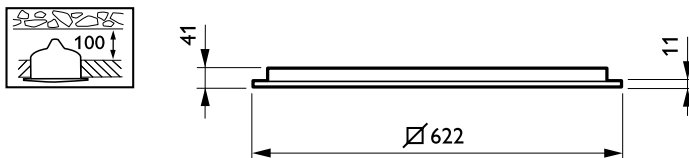

Approval and Application

Cod protecție împotriva infiltrărilor	IP44 [Protejat împotriva contactului cu cablurile, protejat împotriva împrăscării]
Cod de protecție împotriva impactului mecanic	IK02 [0.2 J standard]

Initial Performance (IEC Compliant)

Flux luminos inițial	3700 lm
Toleranță flux luminos	+/-8%
Randament luminos LED inițial	109 lm/W
Valoare inițială Temperatură de culoare corelată	4000 K

Valoare inițială Indice de redare a culorii	≥80
Cromatică inițială	(0.38, 0.38) SDCM <3
Putere de intrare inițială	34 W
Toleranță consum de curent	+/-10%

Over Time Performance (IEC Compliant)

Control gear failure rate at median useful life 50000 h	5 %
Lumen maintenance at median useful life* 50000 h	L75

Application Conditions

Interval temperatură ambiantală	+10 to +40 °C
Performance ambient temperature Tq	25 °C
Nivel diminuare maximă	Not applicable

Product Data

Cod complet produs	871869934844100
Nume comandă produs	RC135B LED375/840 PSU W62L62 NOC
EAN/UPC - Produs	8718699348441
Cod de comandă	34844100
Numărător - Cantitate per pachet	1
Numărător - Pachete per cutie exterioră	1
Material nr. (12NC)	910925864803
Greutate netă (bucată)	3,100 kg

Cote

CoreLine Recessed RC134B/RC135B