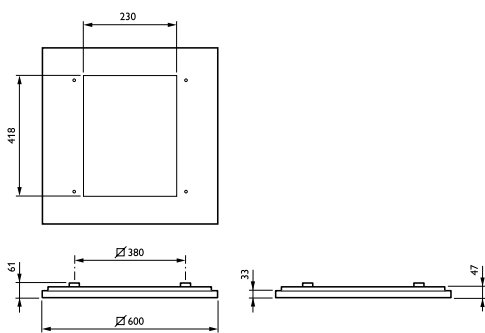

Användning och godkännande

Kod för kapslingsklass	IP20 [Petskyddad]
Skyddskod för mekanisk påverkan	IK02 [0.2 J standard]

Ursprunglig prestanda (IEC-kompatibel)

Initialt ljusflöde	3700 lm
Tolerans för ljusflöde	+/-8%
Initialt LED-ljusutbyte	117 lm/W
Init. Corr. färgtemperatur	3000 K
Init. Färgåtergivningsindex	≥80
Initial kromaticitet	(0.43, 0.40) SDCM <3
Initial ineffekt	31.5 W
Tolerans för energiförbrukning	+/-10%

Prestanda över tid (IEC-kompatibel)

Felfrekvens av styrsystem vid medellivslängd 50000h	5 %
Bibehållet ljusflöde vid medellivslängd* 50000h	L75

Användningsförhållanden

Omgivningstemperatur	+10 till +40 °C
Prestanda omgivningstemperatur Tq	25 °C
Max. dimringsnivå	1%
Lämplig för slumpmässig brytning	Ja

Produktdata

Fullständig produktkod	871869934865600
Beställningsproduktnamn	SM134V LED375/830 PSD W60L60 OC
EAN/UPC – Produkt	8718699348656
Beställningsnummer	34865600
E-nummer	7014943
Räknare – Antal per förpackning	1
Räknare – antal förpackningar per kartong	1
Materialnummer (12NC)	910925864824
Nettovikt (stycke)	4.000 kg

Måttskiss

CoreLine Surface-mounted SM134V