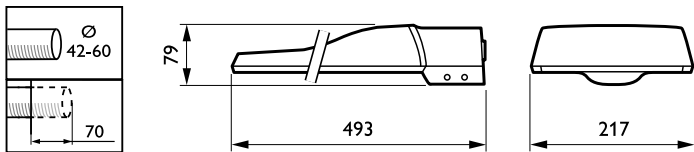

CoreLine Malaga LED

Mittapiirros

CoreLine Malaga LED BRP101/102