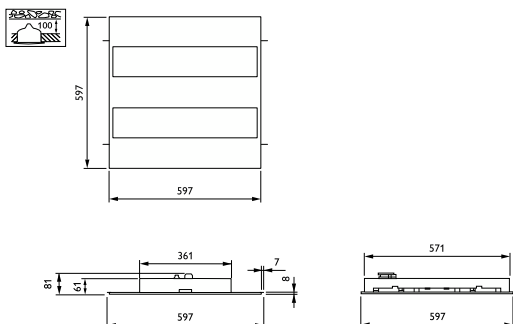

Godkendelse og anvendelsesområde	
Kode for indtrængningsbeskyttelse	IP20 [Fingerbeskyttelse]
Kode for mekanisk stødbeskyttelse	IK02 [0.2 J, standard]
Beskyttelsesklasse IEC	Sikkerhedsklasse I
Indledende ydelse (overholder IEC-standarden)	
Lysstrømtolerance	+/-8%
Indledende kromaticitet	(0.38, 0.37) SDCM <3
Tolerance for strømforbrug	+/-10%
Ydelse over tid (overholder IEC-standarden)	
Fejlfrekvens i driver ved 5.000 t.	0,01 %
Fejlandel af betjeningselementer ved middeldriftslevetid på 50000 timer	5 %
Bevarelse af lumen ved middeldriftslevetid* på 50.000 timer	L80
Anvendelsesbetingelser	
Ydeevne – omgivende temperatur Tq	25 °C
Maksimalt dæmpningsniveau	1%
Velegnet til tilfældigt skift	Ja
Produktdata	
Ordreproduktnavn	RC340B LED36S/840 PSD W60L60 FLC MLO PIP
Det fulde produktnavn	RC340B LED36S/840 PSD W60L60 FLC MLO PIP
Full EOC	871869944825700
Ordrekode	44825700
Materialenr. (12NC)	910925865558
SAP-tæller – antal pr. pakke	1
EAN/UPC – Produkt/Æske	8718699448257
Tæller – antal pakker pr. kasse (udvendig emballage)	1
EAN/UPC – kasse	8718699448257

Målskitse