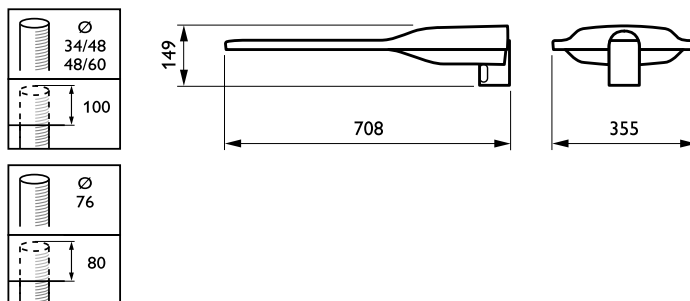

Hyväksyntä ja käyttökohteet

IP-luokka	IP66 [Pölytiivis, suojaus vesisuihkulta]
Mek. iskun suojauskoodi	IK08 [5 J ilkeivaltasuojaus]

Syöksyjännitesuojaus (yhteis-/eromuotoinen)	Philips standard surge protection level kV

Suorituskyky alussa (IEC-yhteensopiva)

Valovirta alussa	8262 lm
Valovuotoleranssi	+/-7%
LED-valaisimen tehokkuus alussa	110 lm/W
Alun vast. väriämpötila	4000 K
Alun Värintoistoindeksi	70
Alkukromaattisuus	(0.380, 0.380) SDCM <5
Ottoteho alussa	95 W
Tehonkulustoleranssi	+/-11%

Käyttökohteiden olosuhteet

Ympäristölämpötila-alue	-40 ... +50 °C
Suurin himmennystaso	Ei sovellettavissa

Tuotetiedot

Koko tuotekoodi	871869632031000
Tilaustuotteen nimi	BGP214 ECO115/740 II DM CLO FQQ-2X1.5 48
EAN/UPC – tuote	8718696320310
Tilauskoodi	32031000
Osoittaja – määrä/pakkaus	1
Osoittaja – pakkauksia ulommassa laatikossa	1
Materiaalinumero (12NC)	910925865967
Nettopaino (kappale)	9,600 kg

Mittapiirros

LumiStreet Large BGP/BGS214