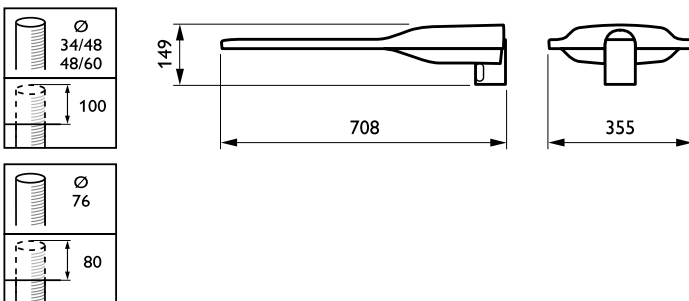

Rungon materiaali	Valuألumiini
Heijastimen materiaali	Polykarbonaatti
Optiikan materiaali	Polykarbonaatti
Optiikan kuvun/linssin materiaali	Karkaistu lasi
Kiinnitysmateriaali	Aluminum
Asennuslaite	48/60A [Yleiskiinnike, halkaisija 48-60 mm, säädettävä]
Optiikan kuvun/linssin muoto	Litteä
Optiikan kuvun/linssin viimeistely	Kirkas
Kokonaispituus	755 mm
Kokonaisleveys	355 mm
Kokonaiskorkeus	98 mm
Kokonaishalkaisija	0 mm
Effective projected area	0,04 m²
Väri	Harmaa

Hyväksyntä ja käyttökohteet

IP-luokka	IP66 [Pölytiivis, suojaus vesisuihkulta]

Mek. iskun suojauskoodi	IK08 [5 J ilkkivaltasuojaus]
Syöksyjännitesuojaus (yhteis-/eromuotoinen)	Philips standard surge protection level kV

Suorituskyky alussa (IEC-yhteensopiva)

Valovirta alussa	8262 lm
Valovuotoleranssi	+/-7%
LED-valaisimen tehokkuus alussa	110 lm/W
Alun vast. värilämpötila	4000 K
Alun Värintoistoindeksi	70
Alkukromaattisuus	(0.380, 0.380) SDCM <5
Ottoteho alussa	95 W
Tehonkulustoleranssi	+/-11%

Käyttökohteiden olosuhteet

Ympäristölämpötila-alue	-40 ... +50 °C

Tuotetiedot

Koko tuotekoodi	871869632035800
Tilaustuotteen nimi	BGP214 ECO115/740 II DM CLO-DDF1 D18 FQQ
EAN/UPC – tuote	8718696320358
Tilauskoodi	32035800
Osoittaja – määrä/pakkaus	1
Osoittaja – pakkauksia ulommassa laatikossa	1
Materiaalinumero (12NC)	910925865982
Nettopaino (kappale)	9,600 kg

Mittapiirros

LumiStreet Large BGP/BGS214