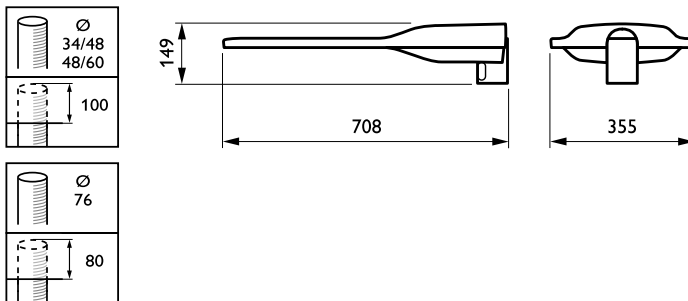

Hyväksyntä ja käyttökohteet

IP-luokka	IP66 [Pölytiivis, suojaus vesisuihkulta]
Mek. iskun suojauskoodi	IK08 [5 J ilkeivaltasuojaus]

Syöksyjännitesuojaus (yhteis-/eromuotoinen)	Philips standard surge protection level kV

Suorituskyky alussa (IEC-yhteensopiva)

Valovirta alussa	6885 lm
Valovuotoleranssi	+/-7%
LED-valaisimen tehokkuus alussa	113 lm/W
Alun vast. värlämpötila	4000 K
Alun Värintoistoindeksi	70
Alkukromaattisuus	(0.380, 0.380) SDCM <5
Ottoteho alussa	81 W
Tehonkulustoleranssi	+/-11%

Käyttökohteiden olosuhteet

Ympäristölämpötila-alue	-40 ... +50 °C
Suurin himmennystaso	Ei sovellettavissa

Tuotetiedot

Koko tuotekoodi	8718696320300
Tilaustuotteen nimi	BGP214 ECO98/740 II DM CLO FQQ-2X1.5 48/
EAN/UPC – tuote	8718696320303
Tilauskoodi	32030300
Osoittaja – määrä/pakkaus	1
Osoittaja – pakkauksia ulommassa laatikossa	1
Materiaalinumero (12NC)	910925865985
Nettopaino (kappale)	9,600 kg

Mittapiirros

LumiStreet Large BGP/BGS214