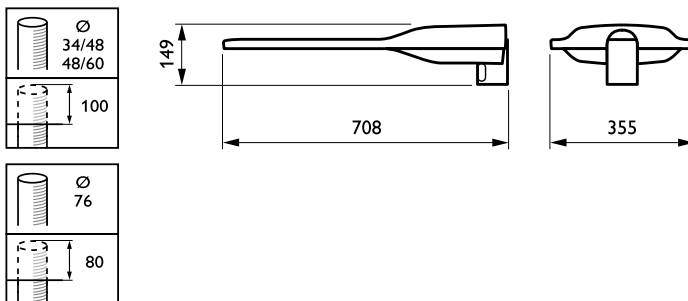

Rungon materiaali	Valuألumiini
Heijastimen materiaali	Polykarbonaatti
Optiikan materiaali	Polykarbonaatti
Optiikan kuvun/linssin materiaali	Karkaistu lasi
Kiinnitysmateriaali	Aluminum
Asennuslaite	48/60A [Yleiskiinnike, halkaisija 48-60 mm, säädettävä]
Optiikan kuvun/linssin muoto	Litteä
Optiikan kuvun/linssin viimeistely	Kirkas
Kokonaispituus	755 mm
Kokonaisleveys	355 mm
Kokonaiskorkeus	98 mm
Kokonaishalkaisija	0 mm
Effective projected area	0,04 m²
Väri	Harmaa

Hyväksyntä ja käyttökohteet

IP-luokka	IP66 [Pölytiivis, suojaus vesisuihkulta]

Mek. iskun suojauskoodi	IK08 [5 J ilkkivaltasuojaus]
Syöksyjännitesuojaus (yhteis-/eromuotoinen)	Philips standard surge protection level kV

Suorituskyky alussa (IEC-yhteensopiva)

Valovirta alussa	8262 lm
Valovuotoleranssi	+/-7%
LED-valaisimen tehokkuus alussa	110 lm/W
Alun vast. värilämpötila	4000 K
Alun Värintoistoindeksi	70
Alkukromaattisuus	(0.380, 0.380) SDCM <5
Ottoteho alussa	95 W
Tehonkulustoleranssi	+/-11%

Käyttökohteiden olosuhteet

Ympäristölämpötila-alue	-40 ... +50 °C

Tuotetiedot

Koko tuotekoodi	871869632039600
Tilaustuotteen nimi	BGP214 ECO115/740 II DM CLO-DDF2 D18 FQQ
EAN/UPC – tuote	8718696320396
Tilauskoodi	32039600
Osoittaja – määrä/pakkaus	1
Osoittaja – pakkauksia ulommassa laatikossa	1
Materiaalinumero (12NC)	910925866014
Nettopaino (kappale)	9,600 kg

Mittapiirros

LumiStreet Large BGP/BGS214