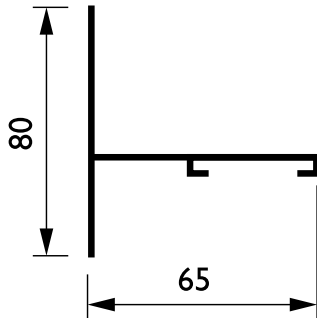

3-fasskena RCS750, kvadratisk

Måttskiss

2-circuit square acc. ZRS700