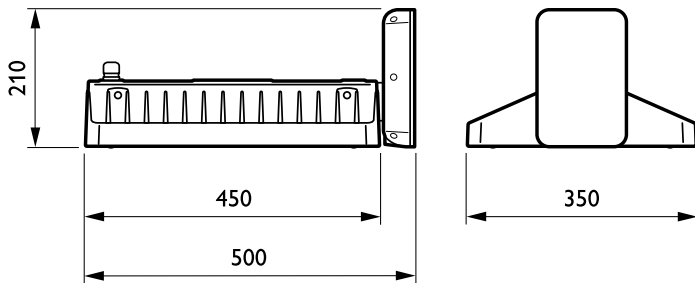

GentleSpace GreenWarehouse

Plano de dimensiones

GentleSpace Warehouse system BY470X/BY471X