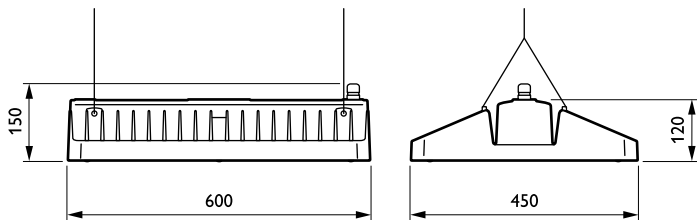

GentleSpace gen2

Чертеж размеров

GentleSpace gen2 BY470P-BY473P