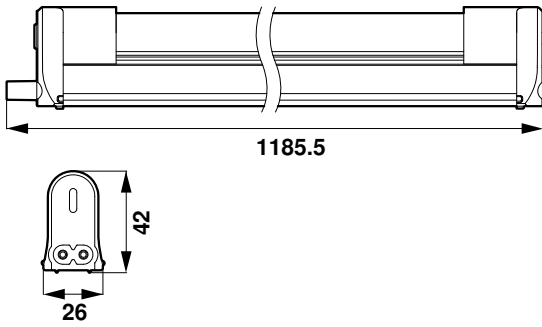

TCH086

二维绘图

TCH084/TCH085/TCH086