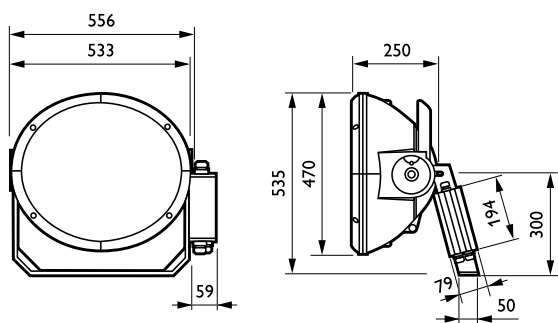

### Dados do produto

Informações gerais		Aprovação e aplicação	
Código de duplicação	C [ China]	Código de proteção de entrada	IP65 [ IP65]
Número de fontes de luz	1 [ 1 pç]		
Código da família das lâmpadas	MHN-LA [ MASTER MHN-LA]	Dados do produto	
Potência da lâmpada	1000 W	Código do produto completo	911401055380
Circuito de compensação	IC	Nome de produto da encomenda	MVF403 C 1xMHN-LA1000W 220-240V A2 UP
Equipamento	CONV [ Conventional]	EAN/UPC – Produto	8718291995203
Tipo de acessório de lente/difusor ótico	UP [ Vidro frontal versão uplight]	Código de encomenda	911401055380
Tipo de óptica externa	Facho categoria A2 (A2)	Código de encomenda local	MVF403
		Numerador SAP – Quantidade por embalagem	1
Dados elétricos e de operação		Numerador SAP – Embalagens por exterior	1
Tensão de entrada	220-240 V	Nº do material (12NC)	911401055380
Frequência de entrada	50 Hz	Peso líquido SAP (peça)	13,799 kg

## Desenho dimensional

MVF403 C