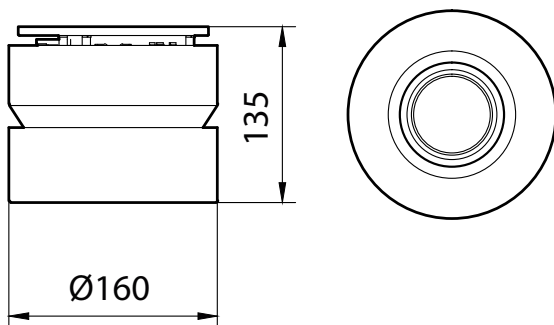

功率因數 (最小)	0.9
控制調光	
可調光	否
機械和殼體	
外罩材質	Aluminum die-cast
反射罩材質	Aluminum
光學裝置材質	Aluminum
光學護蓋/鏡頭材質	-
總高度	135 mm
總直徑	160 mm
色彩	WH
應用	
防水防塵規範代碼	IP20 [IP20]
機械衝擊保護碼	IK02 [IK02]
初始性能	
初始光通量	1000 lm

GreenSpace 吸頂筒燈

適合隨機切換	No
--------	----

產品參數

完整產品碼	911401508931
訂購產品名稱	SM291C LED10/840 PSU WH
訂購代碼	911401508931
分子 - 各件數量	1
分子 - 每一外盒內件數	1
材質編號(12NC)	911401508931
淨重 (件)	0.599 kg

二维绘图

GreenSpace surface-mounted