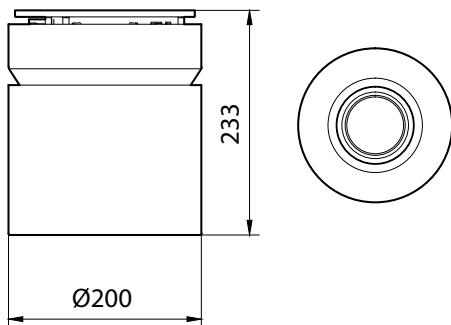

GreenSpace 吸頂筒燈

光通量容限	+/-10%
初始 LED 燈具效率	105.000 lm/W
初始腐蝕性色溫	3000 K
初始演色性指數	>80
初始色度	(0.44, 0.40) SDCM <5
初始輸入功率	36 W
用電量容限	+/-10%

耐久性能

平均使用時間 L70B50	50000 h
平均使用時間 L80B50	40000 h
平均使用時間 L90B50	20000 h

適用條件

環境溫度範圍	-20 to +40 °C

適合隨機切換	No

產品參數

完整產品碼	911401511531
訂購產品名稱	SM294C LED40/830 PSU WP BK
訂購代碼	911401511531
分子 - 各件數量	1
分子 - 每一外盒內件數	1
材質編號(12NC)	911401511531
淨重 (件)	2.199 kg

二维绘图

GreenSpace surface-mounted