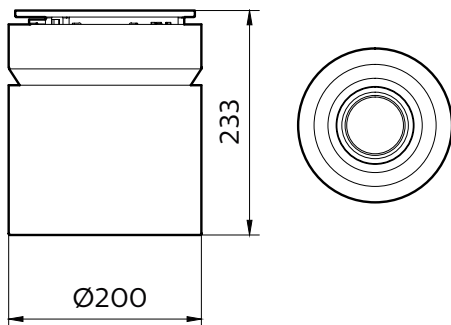

功率因數 (最小)	0.9
-----------	-----

控制調光

可調光	否
-----	---

機械和殼體

外罩材質	Aluminum die-cast
反射罩材質	Aluminum
光學裝置材質	Aluminum
光學護蓋/鏡頭材質	-
總高度	239 mm
總直徑	200 mm
色彩	WH

應用

防水防塵規範代碼	IP65 [IP65]
機械衝擊保護碼	IK02 [IK02]

初始性能

適用條件

環境溫度範圍	-20 to +40 °C
--------	---------------

最高調光等級	Not applicable
適合隨機切換	No

產品參數

完整產品碼	911401511931
訂購產品名稱	SM295C LED68/840 PSU WP WH
訂購代碼	911401511931
分子 - 各件數量	1
分子 - 每一外盒內件數	1
材質編號(12NC)	911401511931
淨重 (件)	2.199 kg

二维绘图

GreenSpace surface-mounted