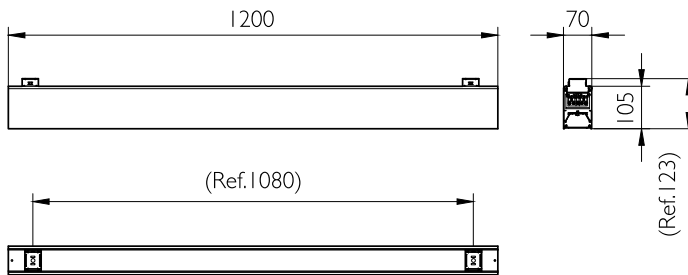

運作和電氣	
輸入電壓	220/240 V
輸入頻率	50 至 60 Hz
湧入電流	22 A
湧入時間	275 ms
功率因數 (最小)	0.95
控制調光	
可調光	是
機械和殼體	
外罩材質	Metal
反射罩材質	-
光學裝置材質	Polycarbonate
光學護蓋/鏡頭材質	Polycarbonate
固定材質	Steel
光學護蓋/鏡頭表層	Opal
總長度	1200 mm
總寬度	70 mm
總高度	105 mm
色彩	SI

適用條件

環境溫度範圍	-20 to +40 °C
最高調光等級	1%
適合隨機切換	Not applicable

產品參數

完整產品碼	911401522241
訂購產品名稱	RC550B LED25S 840 L120 PSD CD
訂購代碼	911401522241
分子 - 各件數量	1
分子 - 每一外盒內件數	2
材質編號(12NC)	911401522241
淨重 (件)	3.799 kg

二维绘图

SlimBalance