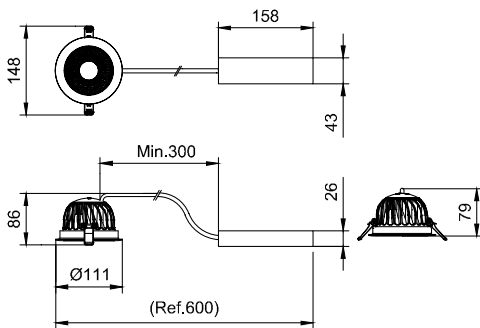

輸入頻率	50 或 60 Hz
湧入電流	5.2 A
湧入時間	0.23 ms
功率因數 (最小)	0.9
控制調光	
可調光	否
機械和殼體	
外罩材質	Aluminum die-cast
反射罩材質	Polycarbonate aluminum coated
光學裝置材質	Polycarbonate
光學護蓋/鏡頭材質	Polycarbonate
固定材質	Steel
光學護蓋/鏡頭表層	Textured
總長度	0 mm
總寬度	0 mm
總高度	68 mm
總直徑	112 mm
色彩	WH-BK

適用條件

環境溫度範圍	-20 to +40 °C
最高調光等級	Not applicable

產品參數

完整產品碼	911401536941
訂購產品名稱	DN588B LED6/940 PSU C D100 WH WB GC
訂購代碼	911401536941
分子 - 各件數量	1
分子 - 每一外盒內件數	1
材質編號(12NC)	911401536941
淨重 (件)	0.379 kg

二维绘图