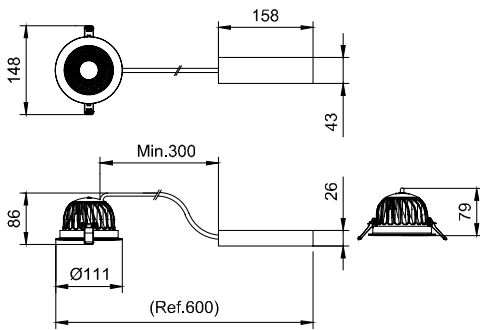

控制調光	
可調光	否
機械和殼體	
外罩材質	Aluminum die-cast
反射罩材質	Polycarbonate aluminum coated
光學裝置材質	Polycarbonate
光學覆蓋/鏡頭材質	Polycarbonate
固定材質	Steel
光學覆蓋/鏡頭表層	Textured
總高度	68 mm
總直徑	112 mm
色彩	WH-BK

應用	
防水防塵規範代碼	IP20 [IP20]
機械衝擊保護碼	IK03 [IK03]

產品參數

完整產品碼	911401537341
訂購產品名稱	DN588B LED6/940 PSU C D100 WH MB GC
訂購代碼	911401537341
分子 - 各件數量	1
分子 - 每一外盒內件數	1
材質編號(12NC)	911401537341
淨重 (件)	0.379 kg

二维绘图

DN58XB/DN59XB