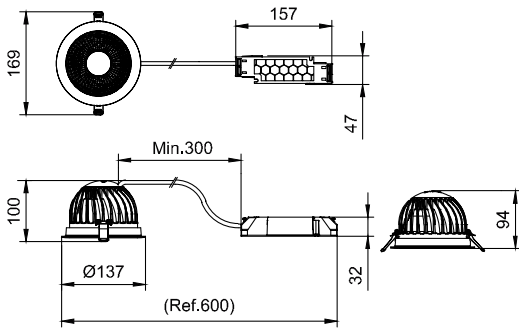

輸入頻率	50 或 60 Hz
湧入電流	6.1 A
湧入時間	0.31 ms
功率因數 (最小)	0.9
控制調光	
可調光	否
機械和殼體	
外罩材質	Aluminum die-cast
反射罩材質	Polycarbonate aluminum coated
光學裝置材質	Polycarbonate
光學護蓋/鏡頭材質	Polycarbonate
固定材質	Steel
光學護蓋/鏡頭表層	Textured
總長度	0 mm
總寬度	0 mm
總高度	90 mm
總直徑	137 mm
色彩	WH-BK

適用條件

環境溫度範圍	-20 to +40 °C
最高調光等級	Not applicable

產品參數

完整產品碼	911401537541
訂購產品名稱	DN589B LED10/840 PSU C D125 WH WB GC
訂購代碼	911401537541
分子 - 各件數量	1
分子 - 每一外盒內件數	1
材質編號(12NC)	911401537541
淨重 (件)	0.499 kg

二维绘图