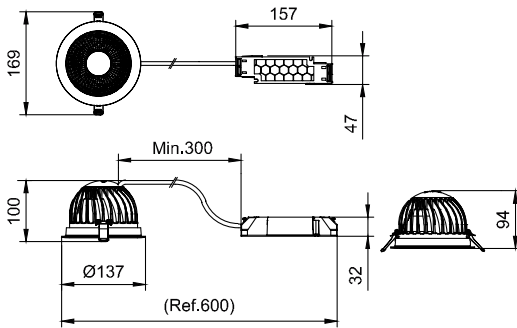

輸入頻率	50 或 60 Hz
湧入電流	6.1 A
湧入時間	0.31 ms
功率因數 (最小)	0.9
控制調光	
可調光	否
機械和殼體	
外罩材質	Aluminum die-cast
反射罩材質	Polycarbonate aluminum coated
光學裝置材質	Polycarbonate
光學護蓋/鏡頭材質	Polycarbonate
固定材質	Steel
光學護蓋/鏡頭表層	Textured
總長度	0 mm
總寬度	0 mm
總高度	90 mm
總直徑	137 mm
色彩	WH-BK

適用條件

環境溫度範圍	-20 to +40 °C
最高調光等級	Not applicable

產品參數

完整產品碼	911401539041
訂購產品名稱	DN590B LED15/830 PSU C D125 WH WB GC
訂購代碼	911401539041
分子 - 各件數量	1
分子 - 每一外盒內件數	1
材質編號(12NC)	911401539041
淨重 (件)	0.499 kg

二维绘图