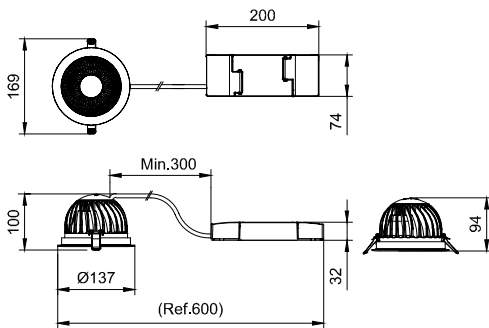

LuxSpace G4

色彩	WH-BK
應用	
防水防塵規範代碼	IP20 [IP20]
機械衝擊保護碼	IK03 [IK03]
初始性能	
初始光通量	1410 lm
光通量容限	+/-10%
初始 LED 燈具效率	104 lm/W
初始腐蝕性色溫	3000 K
初始演色性指數	>80
初始輸入功率	13.5 W
用電量容限	+/-10%
耐久性能	
平均使用時間 L70B50	50000 h
平均使用時間 L80B50	50000 h

平均使用時間 L90B50	21000 h
適用條件	
環境溫度範圍	-20 to +40 °C
最高調光等級	1%
產品參數	
完整產品碼	911401539841
訂購產品名稱	DN590B LED15/830 PSD C D125 WH WB GC
訂購代碼	911401539841
分子 - 各件數量	1
分子 - 每一外盒內件數	1
材質編號(12NC)	911401539841
淨重 (件)	0.499 kg

二维绘图

DN58XB/DN59XB